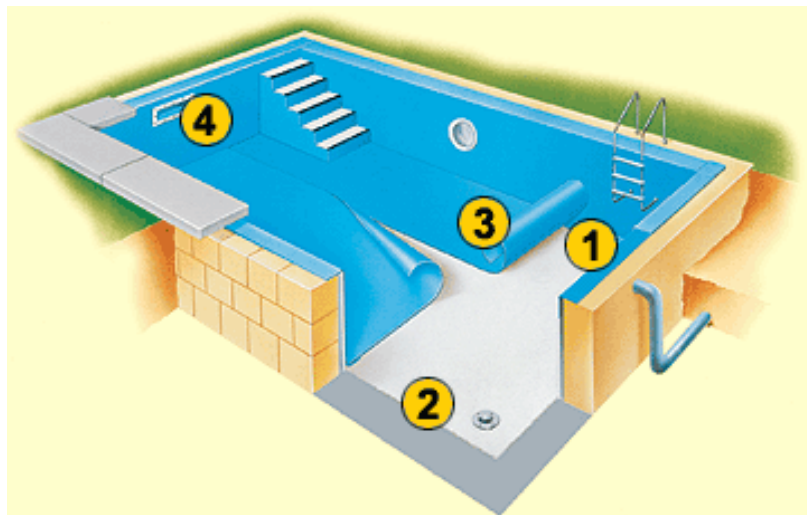

- Náhradní vložky pro Bazény Hobby – Pool (osma) 0,6 mm vzorovaná

Rozměr	Folie 0,6 mm - mramor			
	Hloubka 1,20 m	m <sup>3</sup>	Hloubka 1,50 m	m <sup>3</sup>
3,20 x 5,25 m	<b>11880</b>	16	<b>13050</b>	21
3,60 x 6,25 m	<b>13410</b>	21	<b>14730</b>	26
4,60 x 7,25 m	<b>16820</b>	31	<b>18280</b>	39
5,00 x 8,55 m	<b>20640</b>	39	<b>22350</b>	50

- o Solární (bublinková) fólie 400 mic 86,00 Kč / m<sup>2</sup>

Zhotovíme rozměr dle přání zákazníka.

- o Solární absorbér SOLADUR S

Označení ( Typ )	S2	S3	S4	S5
Délka v mm	2000	3000	4000	5000
Šířka v mm	1200	1200	1200	1200
Síla v mm	5,5	5,5	5,5	5,5
Plocha v m <sup>2</sup>	2,4	3,6	4,8	6,0
Hmotnost v kg	6	8	11	13
<b>Cena Kč / ks bez DPH 19%</b>				
Cena / ks	<b>4770</b>	<b>5935</b>	<b>7620</b>	<b>9065</b>
Kč / m <sup>2</sup>	1988	1649	1588	1511

- o Bazénová folie vyztužená syntetickým vláknem " PE "

Obchodní označení:	ELBE secur SBG / Made in Germany
Síla:	1,5 mm
Šíře rolí:	1650 a 2050 mm
Délka role:	25 běžných metrů
Váha g / m <sup>2</sup> :	ca 1900
Pevnost v tahu:	1200 N / 50 mm
Barvy:	adria – modrá, světle modrá, tyrkys, bílá
Možnosti sváření:	vysokofrekvenčně, " horkým klínem ", tepelným kontaktem, horkým vzduchem
Technické vlastnosti:	nepropouští vodu, UV – stabilizovaná, antibakteriální lak, neobsahuje kadmium a olovo, dobře svařitelná, odolná proti všem běžně používaným prostředkům na ošetřování vody; není odolná proti bitumenu, olejům a polystyrénové pěně