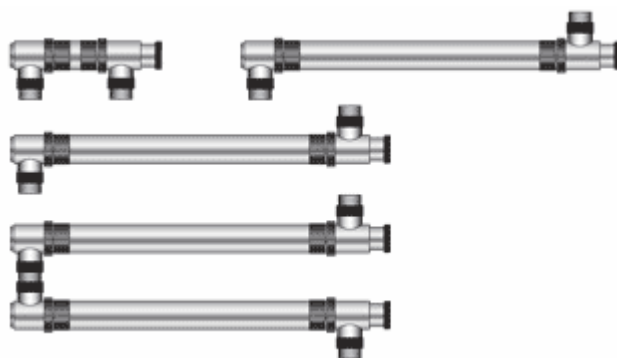

- o Bazénová folie vyztužená syntetickým vláknem " PE "

Obchodní označení:	ELBE secur SBG / Made in Germany
Síla:	1,5 mm
Šíře rolí:	1650 a 2050 mm
Délka role:	25 běžných metrů
Váha g / m <sup>2</sup> :	ca 1900
Pevnost v tahu:	1200 N / 50 mm
Barvy:	adria – modrá, světle modrá, tyrkys, bílá
Možnosti sváření:	vysokofrekvenčně, " horkým klínem ", tepelným kontaktem, horkým vzduchem
Technické vlastnosti:	nepropouští vodu, UV – stabilizovaná, antibakteriální lak, neobsahuje kadmium a olovo, dobře svařitelná, odolná proti všem běžně používaným prostředkům na ošetřování vody; není odolná proti bitumenu, olejům a polystyrénové pěně

Cena: **260,- Kč / m<sup>2</sup>**

- Samonosné bazény Flexi

<b>Rozměr</b>	<b>Cena bez DPH / ks</b>
ø 2,50 x 0,70 m	<b>3250</b>
ø 3,00 x 0,90 m	<b>3870</b>
ø 3,50 x 1,00 m	<b>4650</b>
ø 4,00 x 1,10 m	<b>6030</b>
ø 5,00 x 1,10 m	<b>8550</b>

- Dětské bazénky Minifant

<b>Rozměr</b>	<b>Cena bez DPH / ks</b>
ø 1,20 x 0,30 m	<b>740</b>
ø 1,60 x 0,40 m	<b>920</b>
ø 2,00 x 0,50 m	<b>1220</b>

- Profi UV-C zářiče určené pro rybníčky i bazény, výřivky